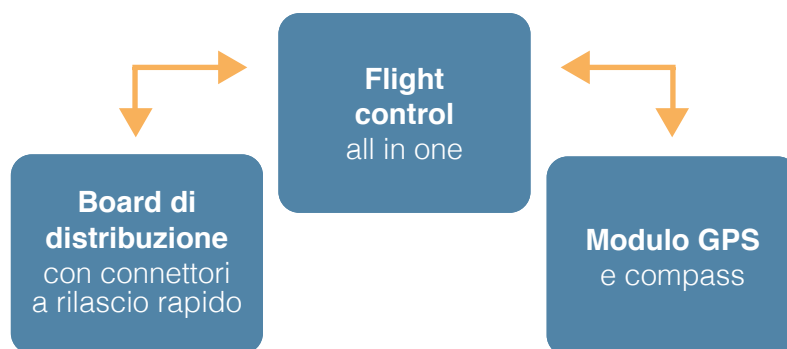

Sede di Milano: Via Giovanni Ventura, 22

www.adpmdrones.com

MAGICBOX

Soluzione modulare
per il controllo di droni

DESCRIZIONE

Cerebro è una **soluzione modulare e intercambiabile** che ti permette di prendere il controllo di diversi tipi di UAS (entrambi multi rotori e ala fissa) di ADPM Drones, portando l'esperienza di controllo del drone a un livello di semplicità senza pari. Cerebro, con il suo software brevettato, riconosce automaticamente il telaio del drone in cui è inserito e si riconfigura per metterlo in funzione.

COMPONENTI

- **Flight control all-in-one:** IMU (Inertial Measurement Unit) con software abilitante;
- **Board di distribuzione:** il sistema meccanico di ADPM Drones che connette in maniera sicura ed affidabile il Cerebro al telaio, permettendone il riconoscimento automatico;
- **Modulo GPS e compass:** utile per conoscere la posizione del drone.

1 PIANIFICAZIONE

Prima del decollo è possibile impostare via PC o Smartphone Android in maniera **semplice e molto rapida** la missione, ovvero il percorso che EVO dovrà effettuare.

2 VOLA

Far volare i droni di ADPM Drones ti verrà naturale. Una volta accesi, basterà **inserire il Cerebro** per poterne prendere il controllo. Il resto lo faranno da soli, decollo e atterraggio compresi! Durante il volo, potrai controllare **in tempo reale tutti i parametri di volo** (livello batteria, velocità, posizione) tramite l'intuitiva interfaccia **su Smartphone o PC.**